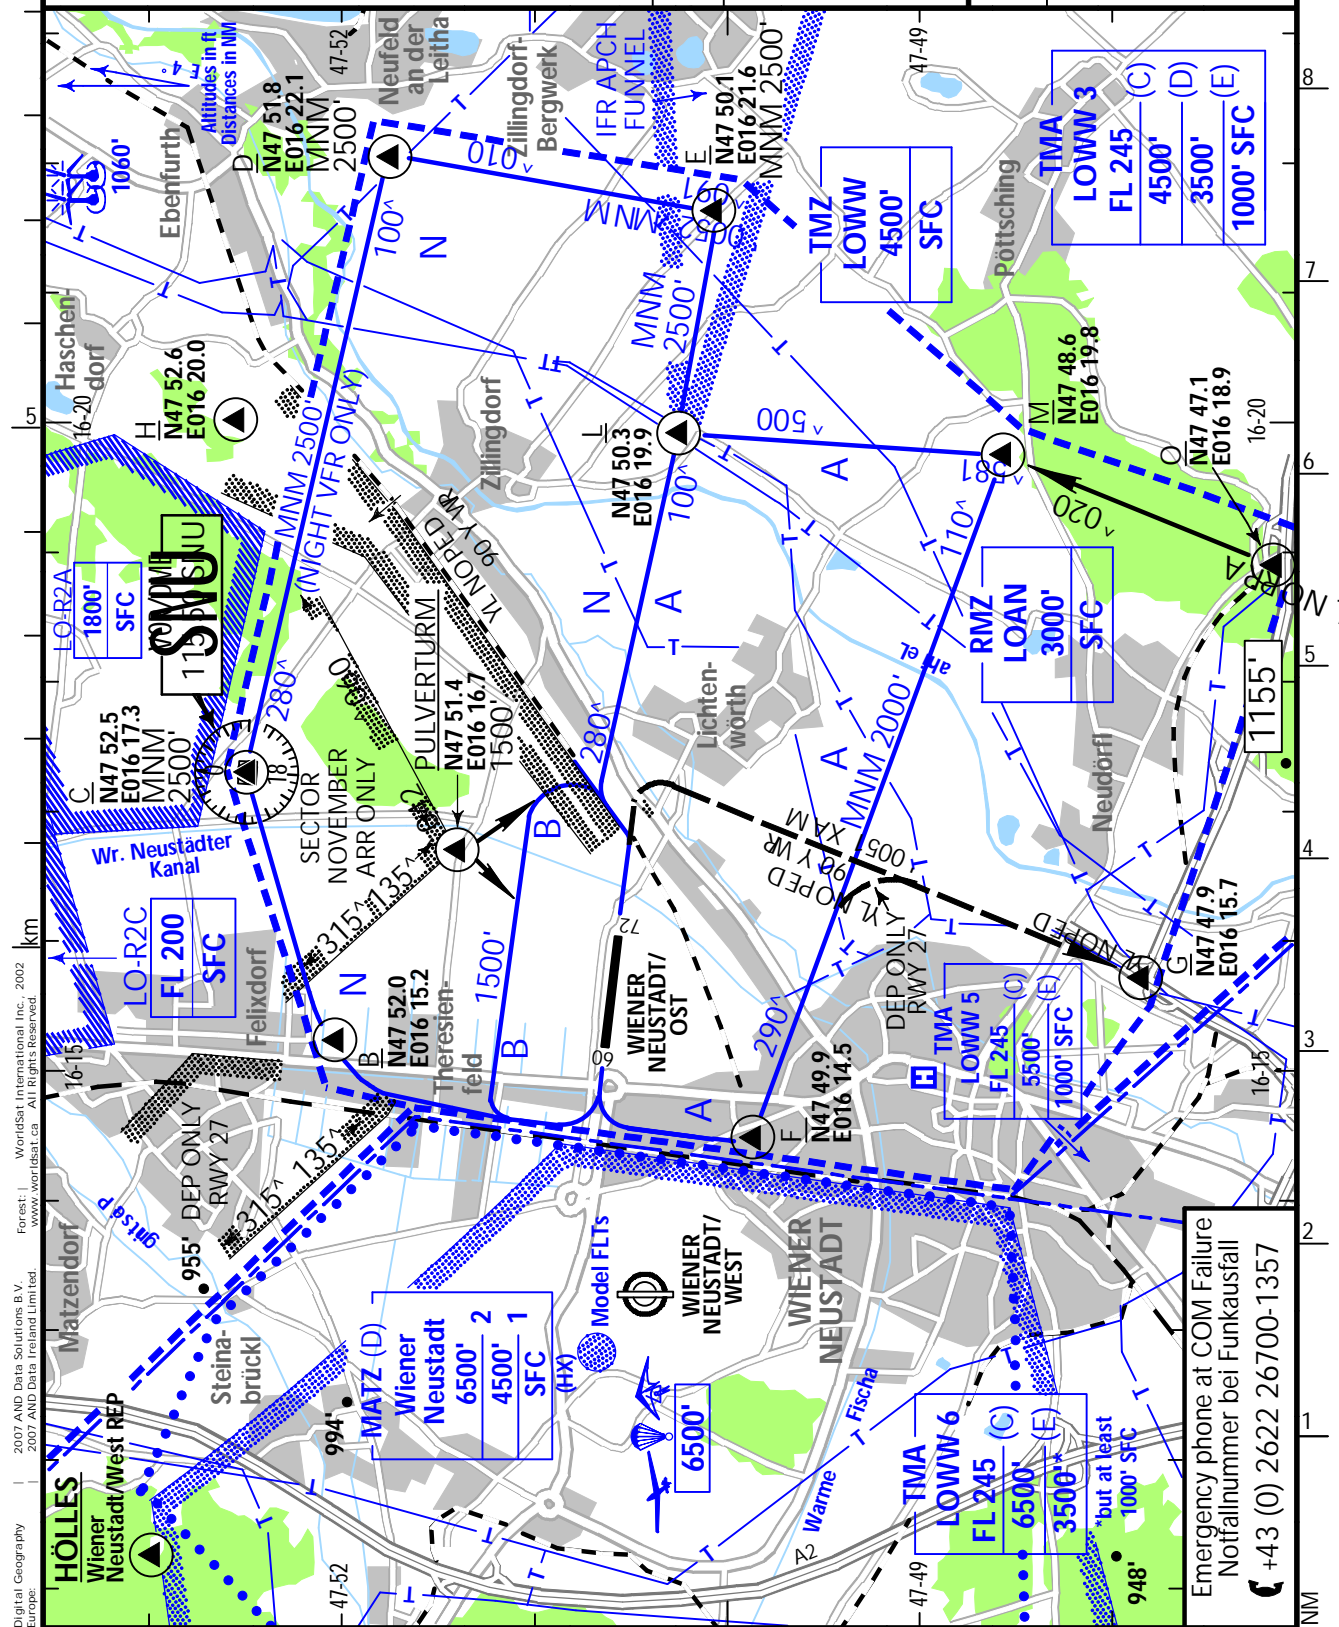

TMA LOWW:	WIEN INFORMATION	118.525	(ge, en)
MATZ (D) Wiener Neustadt: (*only if 123.25 u/s)	WR. NEUSTADT WEST TOWER/TURM	123.250	130.150* (ge, en)
(AFIS)	WIENER NEUSTADT/OST AERODROME/FLUGPLATZ	122.650	130.000

LOAN
 WIENER NEUSTADT/OST
 AUSTRIA
 Elev 896'/273m
 N47 50.6
 E016 15.6
 1.1 NM NNE Wiener Neustadt

WIEN ATIS	122.950 (ARR)
-----------	---------------

RWY	ILS	RWY	ILS

Emergency phone at COM Failure
 Notfallnummer bei Funkausfall
 +43 (0) 2622 26700-1357